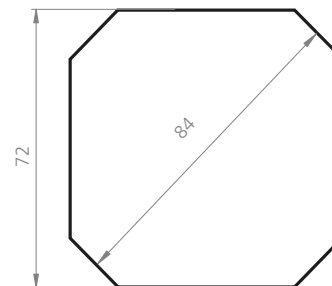

Griffschale / Handle system

Riegeltypen / cam types:

-  1-36 RIH-659 G 
-  1-36 RIH-653 K 
-  1-36 RIH-652 G
-  1-36 RIH-651 K
-  1-36 RIH-658 K

GST

Türstärke Door thickness	0,7 bis 1,2 mm 0.7 to 1.2 mm
Einbaulochung Mounting hole	72 x 72 mm 72 x 72 mm
Material (Griff) Material (handle)	Kunststoff Plastic
Anzahl möglicher Schließungen Possible ky combinations	4.000 4,000
Schließrichtung Locking movement	90°  90° 
Schlüsseltyp / Schlüsselrohling* Key type / key blank	X (W-SLR-03) X (W-SLR-03)