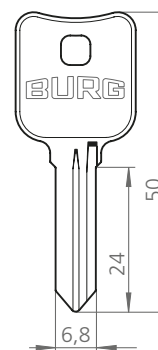

Griffschale / Handle system

Riegeltypen / cam types:

-  1-36 RIH-659 G 
-  1-36 RIH-653 K 
-  1-36 RIH-652 G
-  1-36 RIH-651 K
-  1-36 RIH-658 K

GST

Türstärke Door thickness	0,7 bis 1,2 mm 0.7 to 1.2 mm
Einbaulochung Mounting hole	72 x 72 mm 72 x 72 mm
Material (Griff) Material (handle)	Kunststoff Plastic
Anzahl möglicher Schließungen Possible ky combinations	4.000 4,000
Schließrichtung Locking movement	90°  90° 
Schlüsseltyp / Schlüsselrohling* Key type / key blank	X (W-SLR-03) X (W-SLR-03)