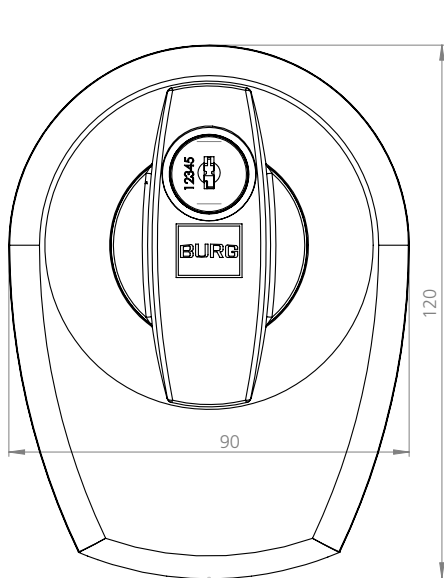

Griffschale / Handle system

Riegeltypen / cam types:

-  1-36 RIH-659 G 
-  1-36 RIH-653 K 
-  1-36 RIH-652 G
-  1-36 RIH-651 K
-  1-36 RIH-658 K

GST

Türstärke Door thickness	0,7 bis 1,2 mm 0.7 to 1.2 mm
Einbaulochung Mounting hole	72 x 72 mm 72 x 72 mm
Material (Griff) Material (handle)	Kunststoff Plastic
Anzahl möglicher Schließungen Possible ky combinations	4.000 4,000
Schließrichtung Locking movement	90°  90° 
Schlüsseltyp / Schlüsselrohling* Key type / key blank	X (W-SLR-03) X (W-SLR-03)