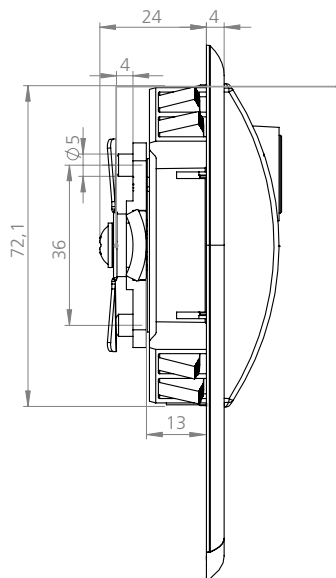

Griffschale / Handle system

Riegeltypen / cam types:

-  1-36 RIH-659 G 
-  1-36 RIH-653 K 
-  1-36 RIH-652 G
-  1-36 RIH-651 K
-  1-36 RIH-658 K

GST

Türstärke Door thickness	0,7 bis 1,2 mm 0.7 to 1.2 mm
Einbaulochung Mounting hole	72 x 72 mm 72 x 72 mm
Material (Griff) Material (handle)	Kunststoff Plastic
Anzahl möglicher Schließungen Possible ky combinations	4.000 4,000
Schließrichtung Locking movement	90°  90° 
Schlüsseltyp / Schlüsselrohling* Key type / key blank	X (W-SLR-03) X (W-SLR-03)